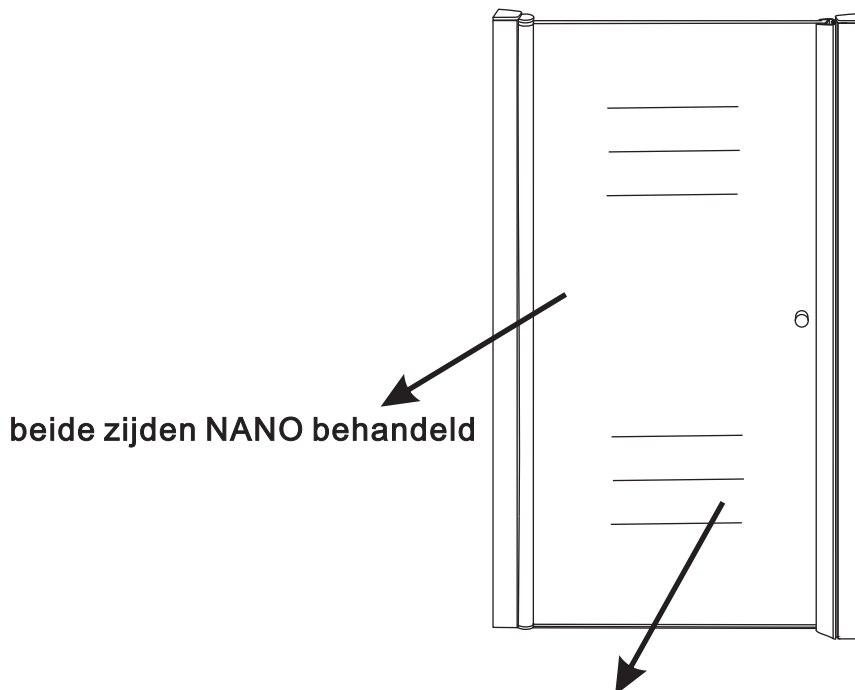

# INSTALLATIE VOORSCHRIFT

Nisdeur met NANO behandeld glas

900x2020mm  
(880-920) x2020mm

Zonder NANO

NANO

**NANO garantie: 2 jaar bij normaal gebruik**  
**LET OP: gebruik geen grove scherpe voorwerpen, zoals schuursponsjes of staalwol om het glas schoon te maken.**