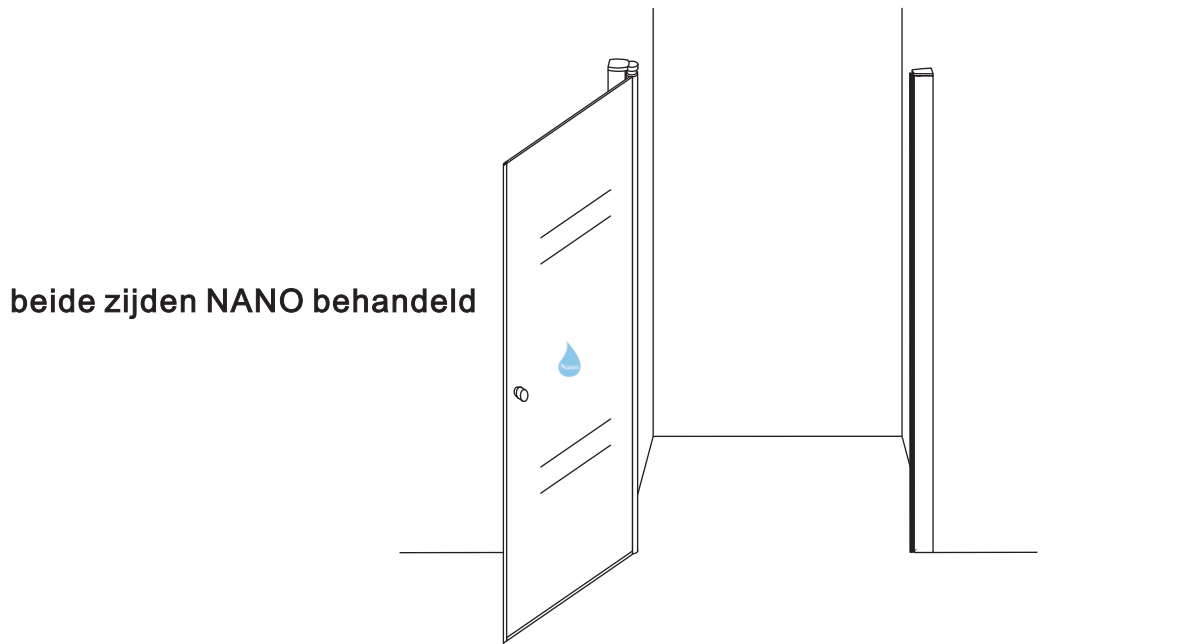

# INSTALLATIE VOORSCHRIFT

Nisdeur met NANO behandeld glas

900x2020mm  
(880-920) x2020mm

Zonder NANO

NANO

**NANO garantie: 2 jaar bij normaal gebruik**  
**LET OP: gebruik geen grove scherpe voorwerpen, zoals schuursponsjes of staalwol om het glas schoon te maken.**