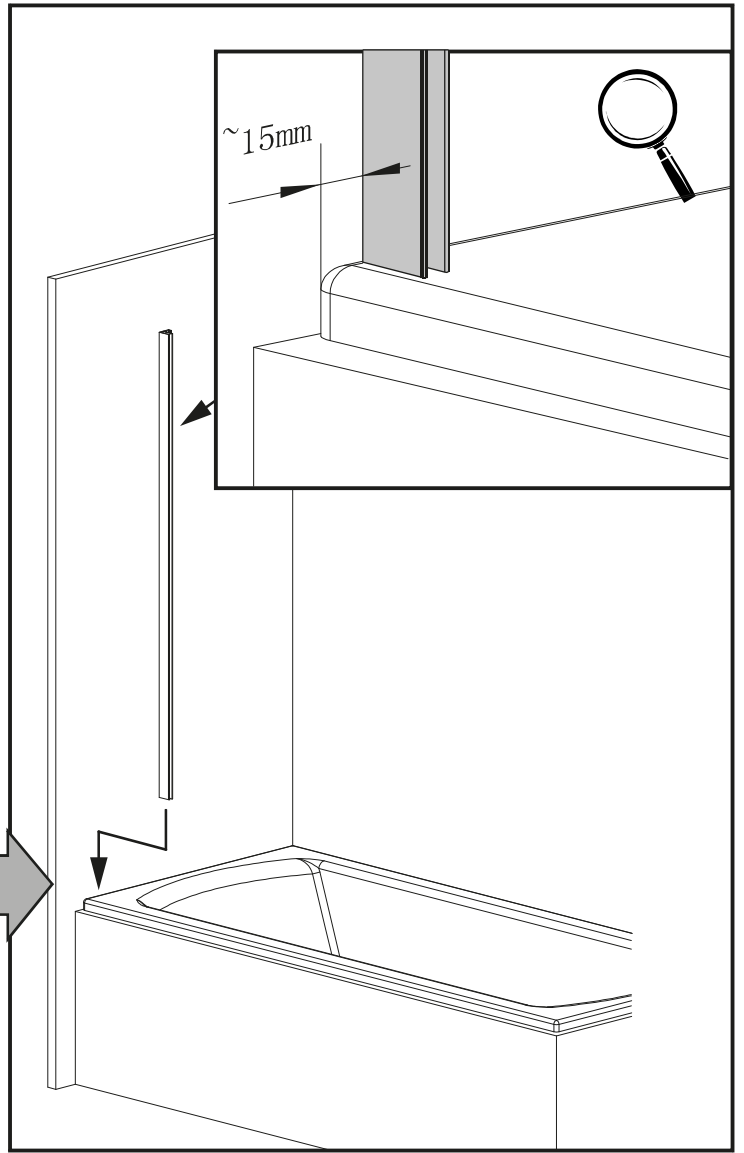

Lyfco[®]

Manual badkarsvägg modell ARW8108

24h 

Täta med silikon, vänta sedan minst 24 timmar innan du utsätter tätningen för vatten.

Konsumentkontakt
Arc E-commerce AB
Box 3124
13603 Haninge
Sverige