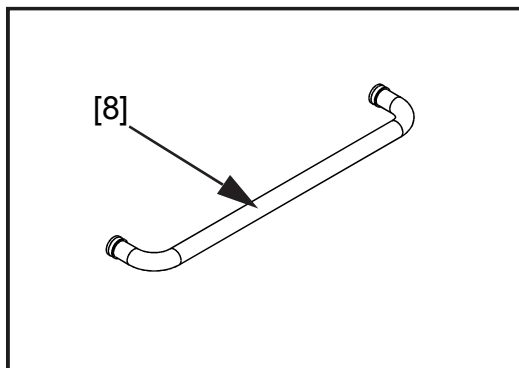

Lyfco[®]

Manual badkarsvägg modell ARW8108

24h 

Täta med silikon, vänta sedan minst 24 timmar innan du utsätter tätningen för vatten.

Konsumentkontakt
Arc E-commerce AB
Box 3124
13603 Haninge
Sverige