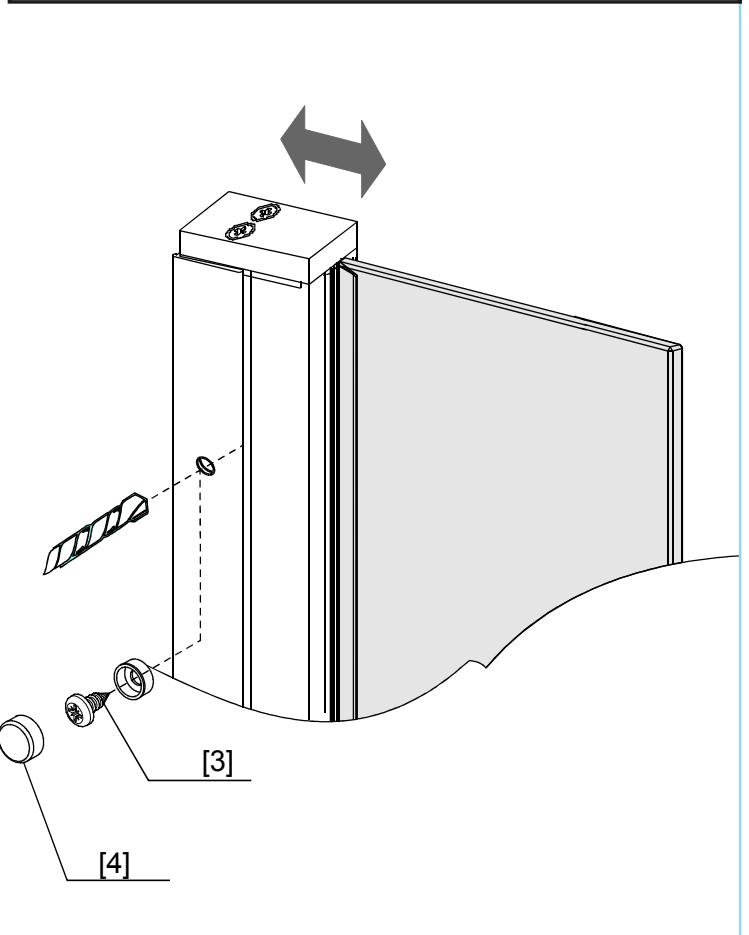

Lyfco[®]

Manual badkarsvägg modell ARW8108

24h 

Täta med silikon, vänta sedan minst 24 timmar innan du utsätter tätningen för vatten.

Konsumentkontakt
Arc E-commerce AB
Box 3124
13603 Haninge
Sverige