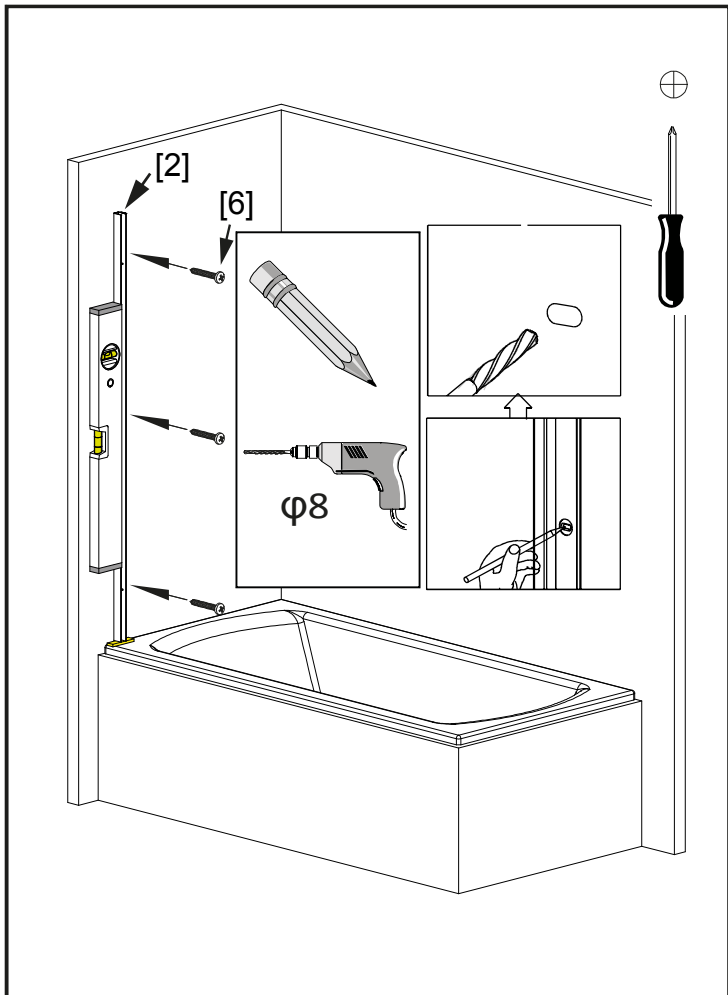

Lyfco[®]

Manual badkarsvägg modell ARW8108

24h 

Täta med silikon, vänta sedan minst 24 timmar innan du utsätter tätningen för vatten.

Konsumentkontakt
Arc E-commerce AB
Box 3124
13603 Haninge
Sverige