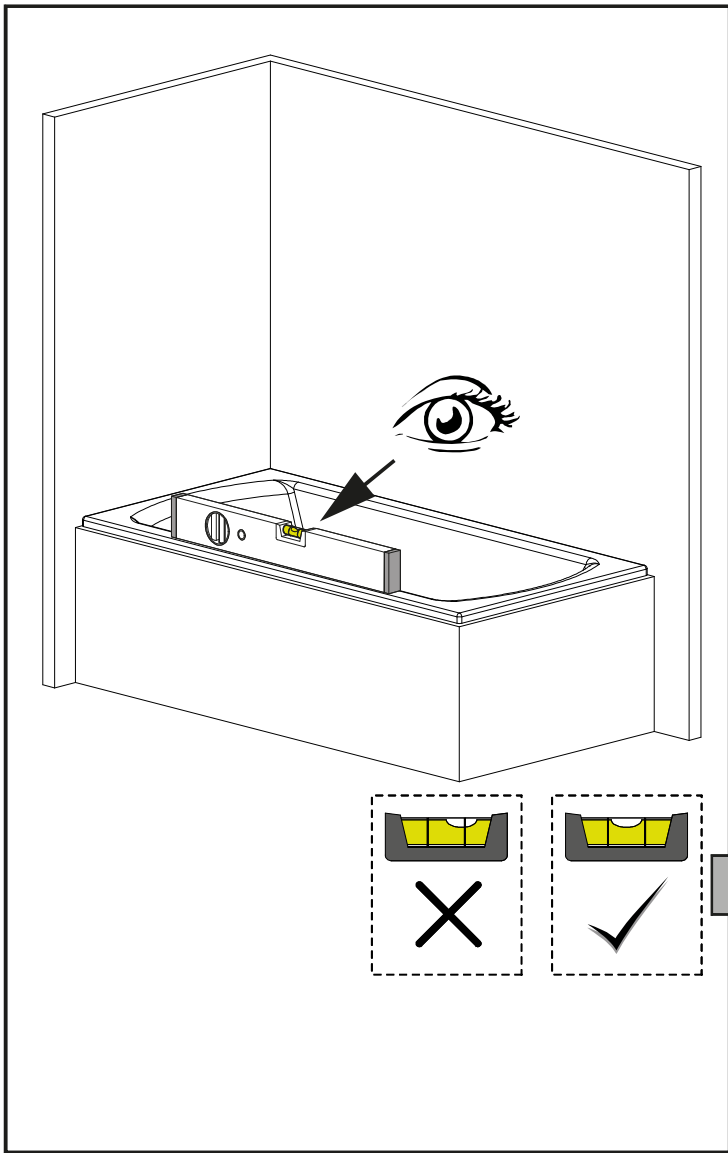

Lyfco[®]

Manual badkarsvägg modell ARW8108

24h 

Täta med silikon, vänta sedan minst 24 timmar innan du utsätter tätningen för vatten.

Konsumentkontakt
Arc E-commerce AB
Box 3124
13603 Haninge
Sverige