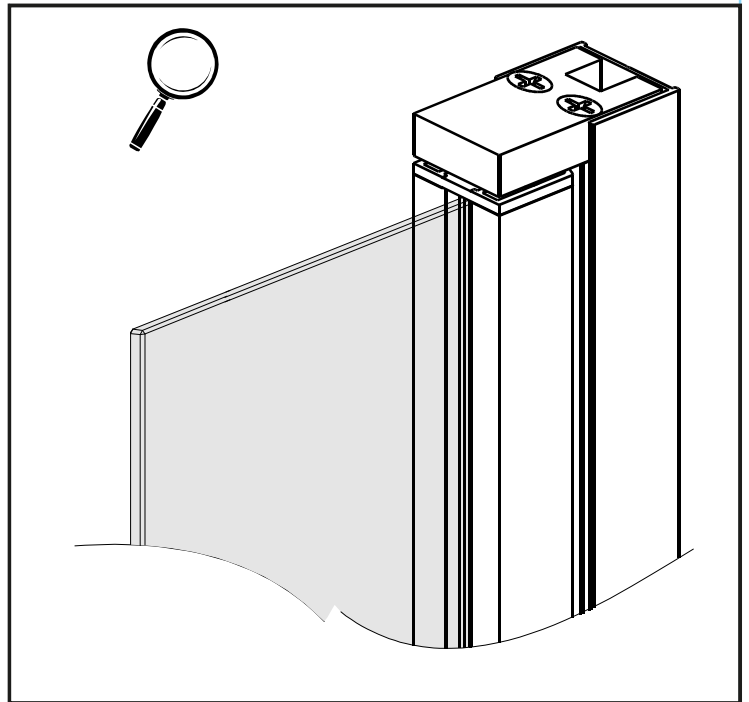

Lyfco[®]

Manual badkarsvägg modell ARW8108

24h 

Täta med silikon, vänta sedan minst 24 timmar innan du utsätter tätningen för vatten.

Konsumentkontakt
Arc E-commerce AB
Box 3124
13603 Haninge
Sverige