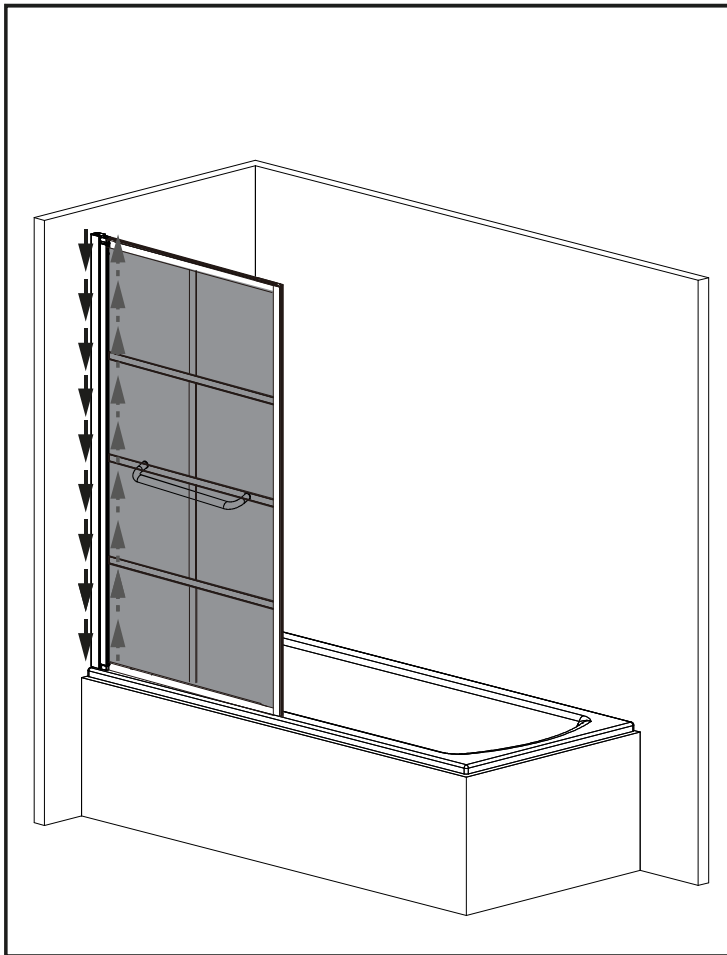

Lyfco[®]

Manual badkarsvägg modell ARW8108

24h 

Täta med silikon, vänta sedan minst 24 timmar innan du utsätter tätningen för vatten.

Konsumentkontakt
Arc E-commerce AB
Box 3124
13603 Haninge
Sverige