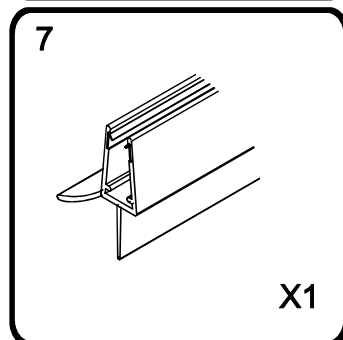

Lyfco[®]

Manual badkarsvägg modell ARW8108

24h 

Täta med silikon, vänta sedan minst 24 timmar innan du utsätter tätningen för vatten.

Konsumentkontakt
Arc E-commerce AB
Box 3124
13603 Haninge
Sverige