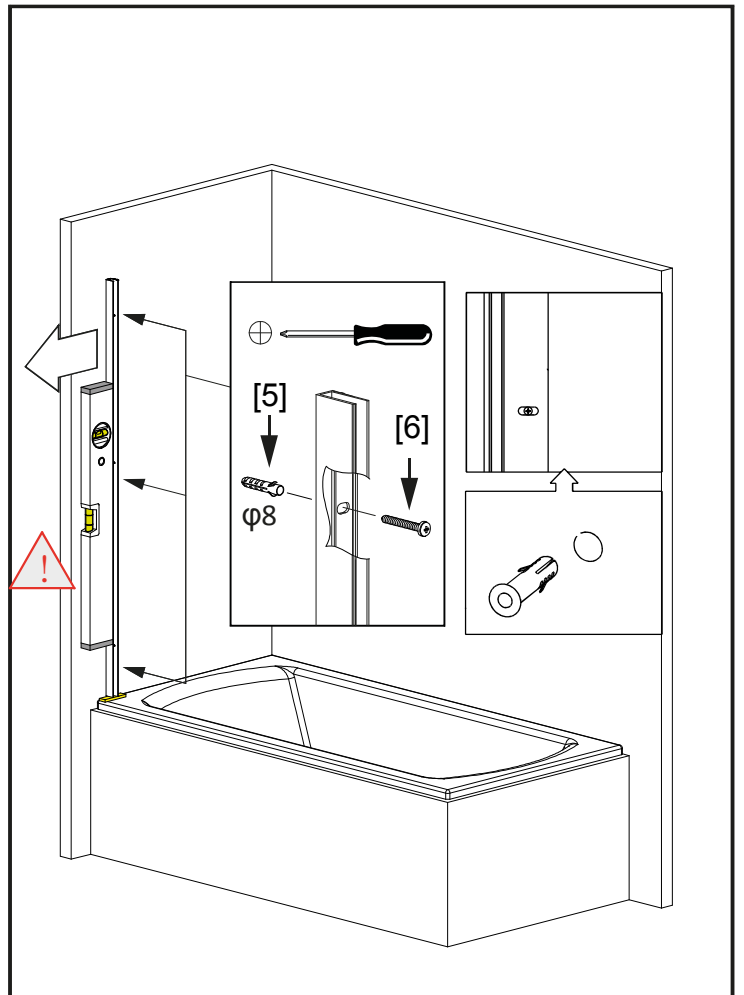

Lyfco[®]

Manual badkarsvägg modell ARW8108

24h 

Täta med silikon, vänta sedan minst 24 timmar innan du utsätter tätningen för vatten.

Konsumentkontakt
Arc E-commerce AB
Box 3124
13603 Haninge
Sverige