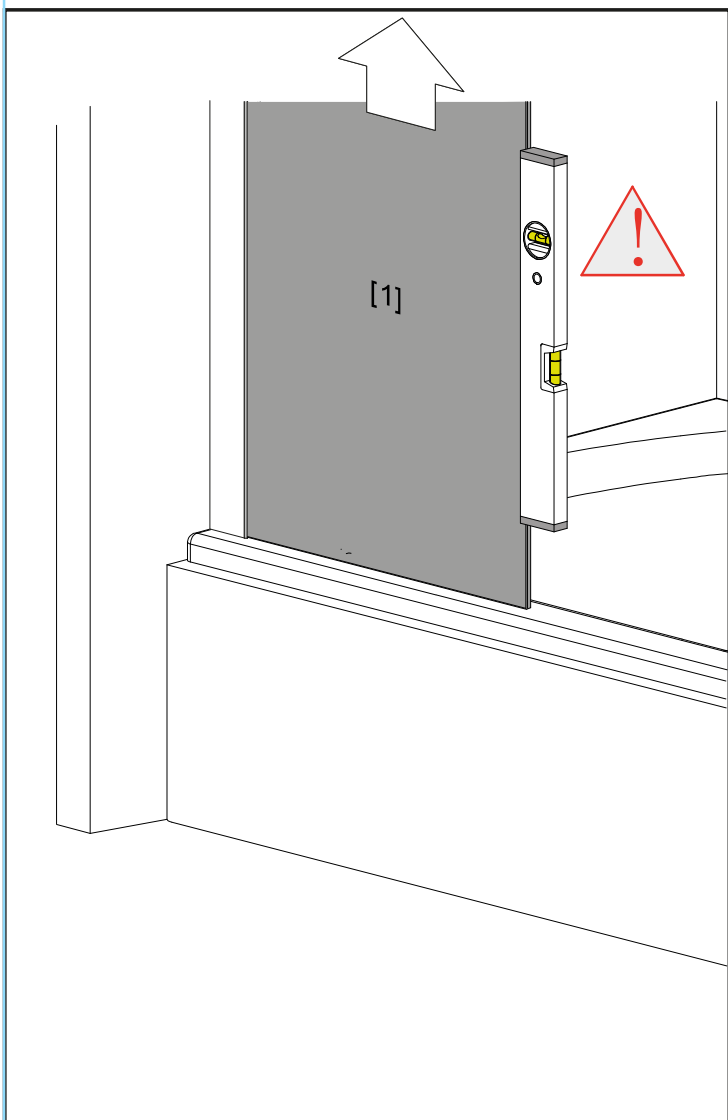

Lyfco[®]

Manual badkarsvägg modell ARW8108

24h 

Täta med silikon, vänta sedan minst 24 timmar innan du utsätter tätningen för vatten.

Konsumentkontakt
Arc E-commerce AB
Box 3124
13603 Haninge
Sverige