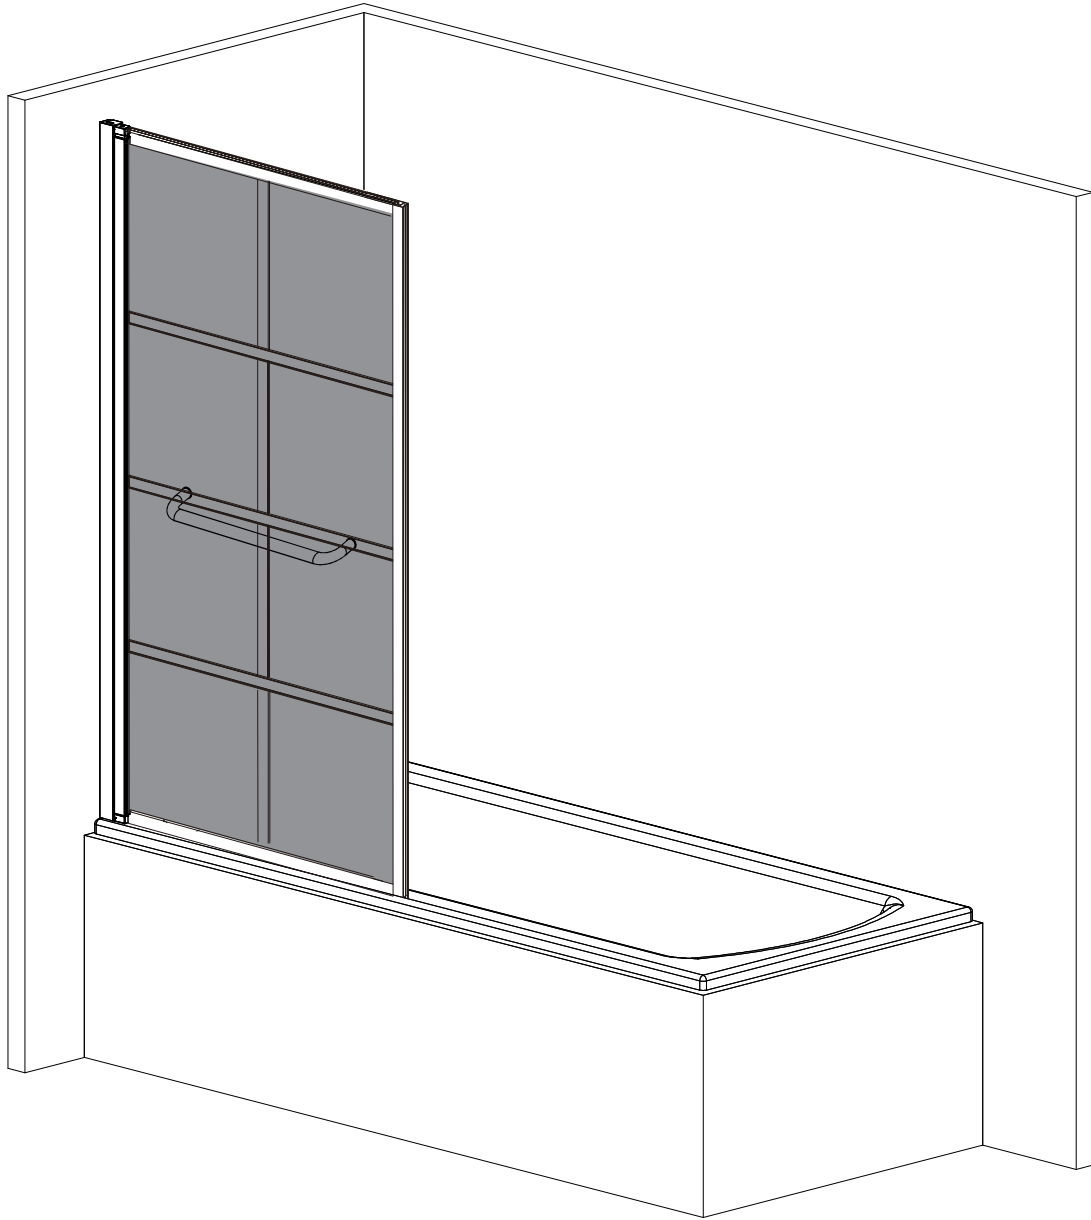

Lyfco[®]

Manual badkarsvägg modell ARW8108

24h 

Täta med silikon, vänta sedan minst 24 timmar innan du utsätter tätningen för vatten.

Konsumentkontakt
Arc E-commerce AB
Box 3124
13603 Haninge
Sverige