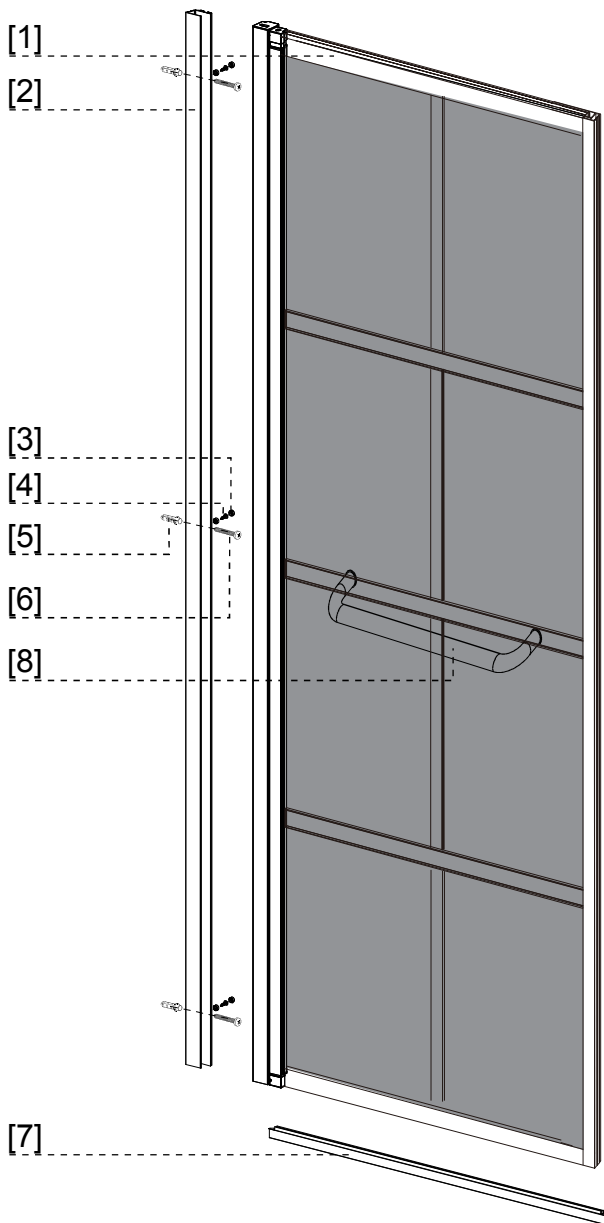

Lyfco[®]

Manual badkarsvägg modell ARW8108

24h 

Täta med silikon, vänta sedan minst 24 timmar innan du utsätter tätningen för vatten.

Konsumentkontakt
Arc E-commerce AB
Box 3124
13603 Haninge
Sverige