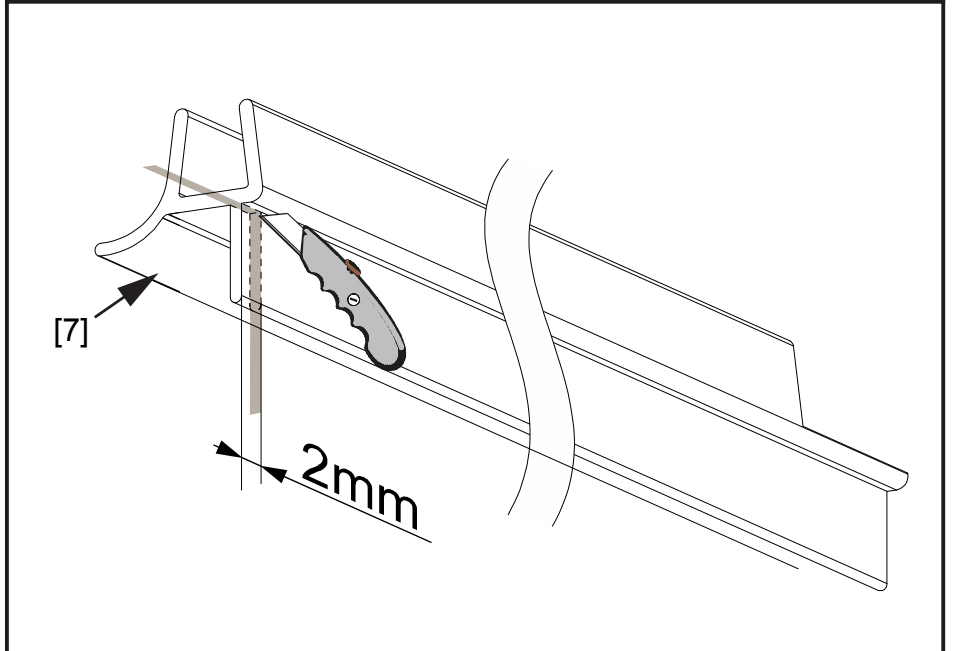

Lyfco[®]

Manual badkarsvägg modell ARW8108

24h 

Täta med silikon, vänta sedan minst 24 timmar innan du utsätter tätningen för vatten.

Konsumentkontakt
Arc E-commerce AB
Box 3124
13603 Haninge
Sverige