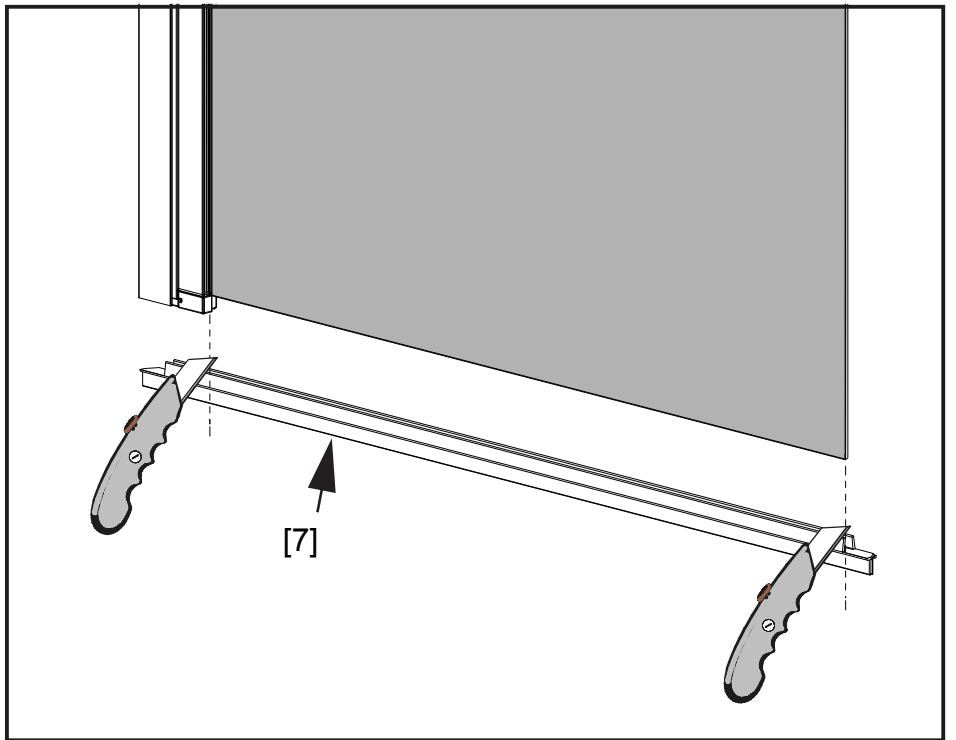

Lyfco[®]

Manual badkarsvägg modell ARW8108

24h 

Täta med silikon, vänta sedan minst 24 timmar innan du utsätter tätningen för vatten.

Konsumentkontakt
Arc E-commerce AB
Box 3124
13603 Haninge
Sverige