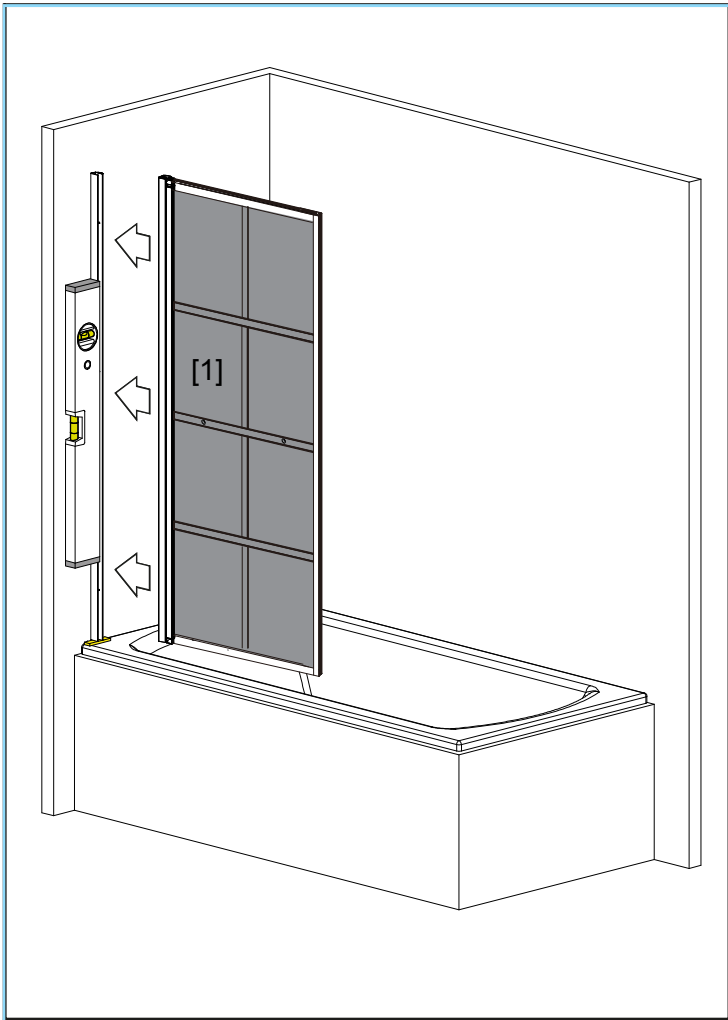

Lyfco[®]

Manual badkarsvägg modell ARW8108

24h 

Täta med silikon, vänta sedan minst 24 timmar innan du utsätter tätningen för vatten.

Konsumentkontakt
Arc E-commerce AB
Box 3124
13603 Haninge
Sverige