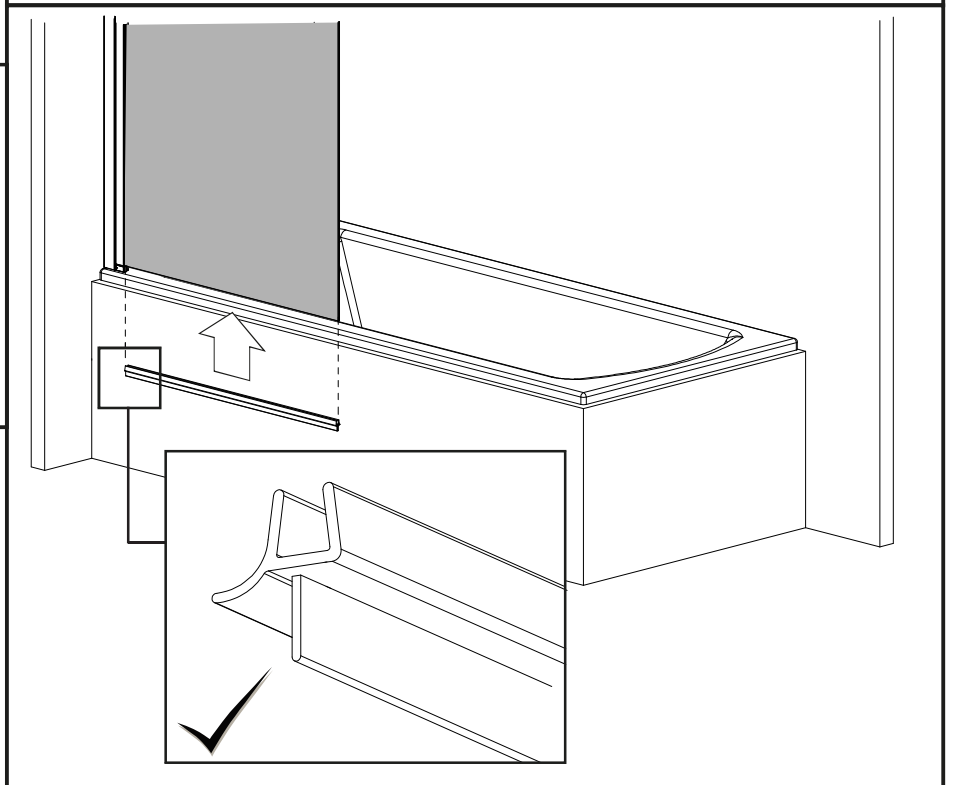

Lyfco[®]

Manual badkarsvägg modell ARW8108

24h 

Täta med silikon, vänta sedan minst 24 timmar innan du utsätter tätningen för vatten.

Konsumentkontakt
Arc E-commerce AB
Box 3124
13603 Haninge
Sverige