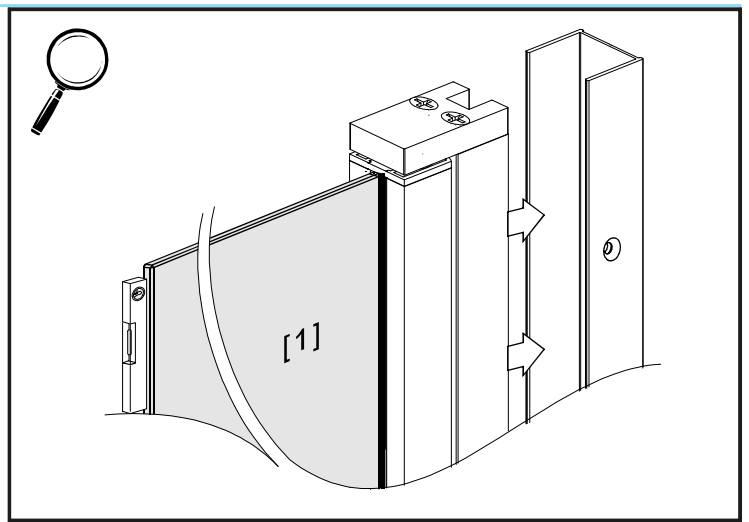

Lyfco[®]

Manual badkarsvägg modell ARW8108

24h 

Täta med silikon, vänta sedan minst 24 timmar innan du utsätter tätningen för vatten.

Konsumentkontakt
Arc E-commerce AB
Box 3124
13603 Haninge
Sverige